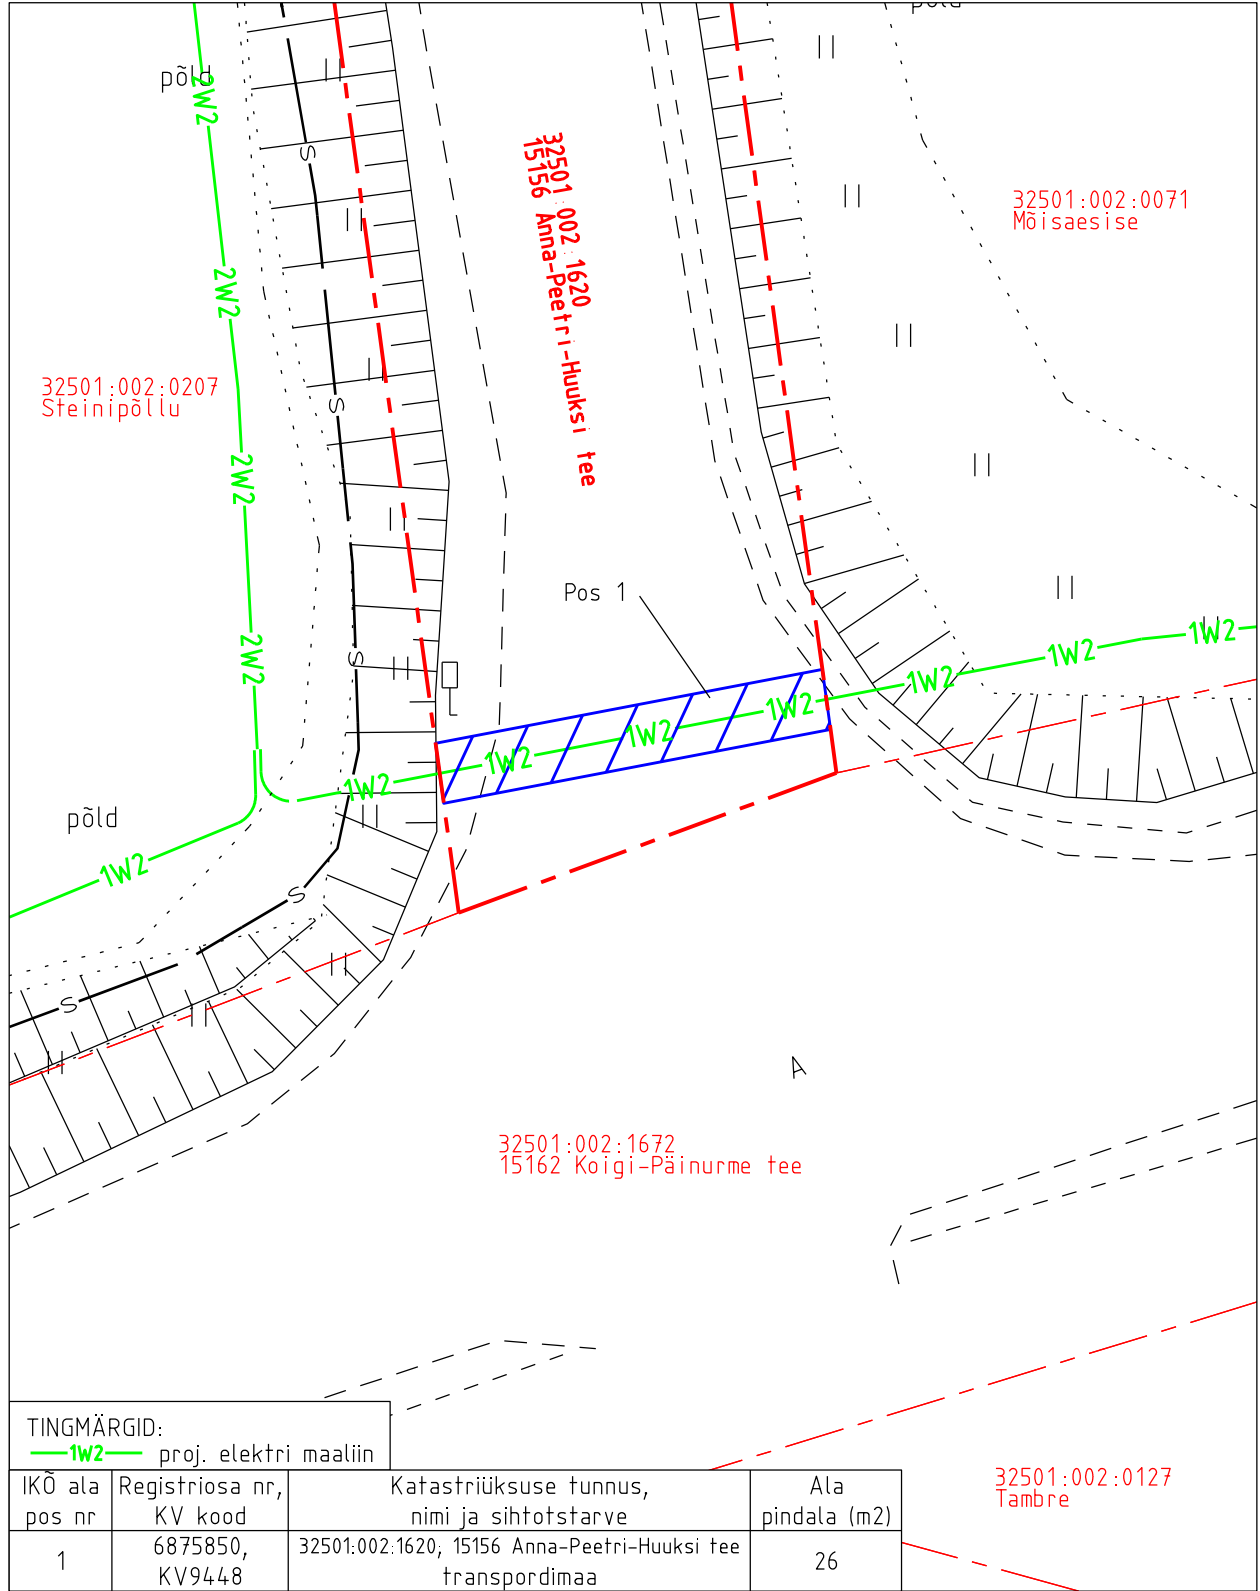

TINGMÄRGID:

—1W2— proj. elektri maaliin

IKO ala pos nr	Registriosa nr, KV kood	Katastriüksuse tunnus, nimi ja sihtotstarve	Ala pindala (m ²)
1	6875850, KV9448	32501:002:1620; 15156 Anna-Peetri-Huuksi tee transpordimaa	26

Isikliku kasutusõiguse pindala kokku ligikaudu 26 m²

Koormatava katastriüksuse piir

Katastriüksuste piirid (väljavõte 10.10.2024)

Plaan 1-1
M 1:250

Koostaja:
OÜ Kirjanurk